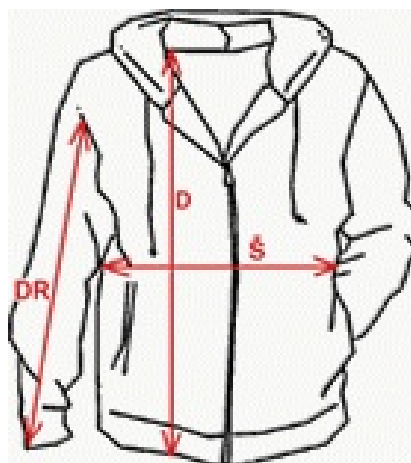

TABULKY VELIKOSTÍ

MIKINA BETON RACE s polovičním zipem

MIKINA BETON RACE JUNIOR s polovičním zipem

	Š/D		Š/D
vel. 4	37cm/50,5cm	S	50cm/71cm
vel. 6	39cm/53cm	M	53cm/72cm
vel. 8	41cm/55,5cm	L	56cm/73cm
vel. 10	43cm/58cm	XL	59cm/74cm
vel. 12	45cm/61cm	XXL	62cm/75cm
vel. 14	47cm/63cm		

MIKINA BETON RACE s kapucí

	Š/D
XS	51cm/64cm
S	54cm/66cm
M	57cm/68cm
L	60cm/70cm
XL	63cm/72cm
XXL	66cm/74cm
3XL	69cm/76cm
4XL	72cm/78cm

MIKINA BETON RACE celopropínací

MIKINA BETON RACE JUNIOR celopropínací