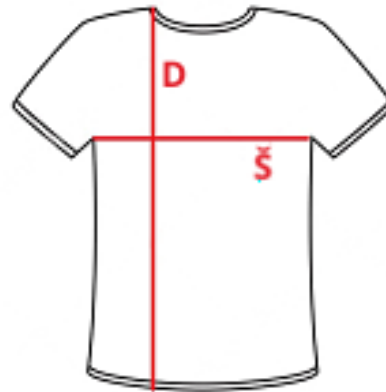

	Š/D		Š/D
3	38cm/45cm	S	55cm/68cm
5	40cm/49cm	M	57cm/70cm
7	42cm/53cm	L	59cm/73cm
9	44cm/57cm	XL	61cm/76cm
11	46cm/61cm	XXL	64cm/79cm
		3XL	70cm/79cm

KALHOTY BETON RACE

KALHOTY BETON RACE JUNIOR

	Š/D		Š/D
6	26cm/68cm	S	38cm/102cm
8	28cm/75cm	M	40cm/104cm
10	30cm/82cm	L	42cm/106cm
12	32cm/87cm	XL	44cm/108cm
14	34cm/92cm	XXL	46cm/110cm
16	36cm/97cm		

KALHOTOVÁ SUKNĚ BETON RACE

	Š/D
S	33cm/32cm
M	35cm/34cm
L	37cm/36cm
XL	39cm/38cm

KRAŽASY BETON RACE

KRAŽASY BETON RACE JUNIOR

	Š/D		Š/D
4	27cm/28cm	M	38cm/41cm
8	29cm/30cm	L	41cm/42cm
12	31cm/34cm	XL	43cm/43cm
		XXL	46cm/44cm

MIX TRIČEK BETON RACE

pánské	Š/D	dámské	Š/D
S	48cm/71cm	S	41,5cm/62cm
M	51cm/72cm	M	44,5cm/64cm
L	54cm/73cm	L	47,5cm/66cm
XL	57cm/74cm	XL	50,5cm/68cm
XXL	60cm/75cm	XXL	53,5cm/70cm

dlouhý rukáv	Š/D
S	48cm/69cm
M	51cm/71cm
L	54cm/73cm
XL	58cm/74cm
XXL	62cm/75cm